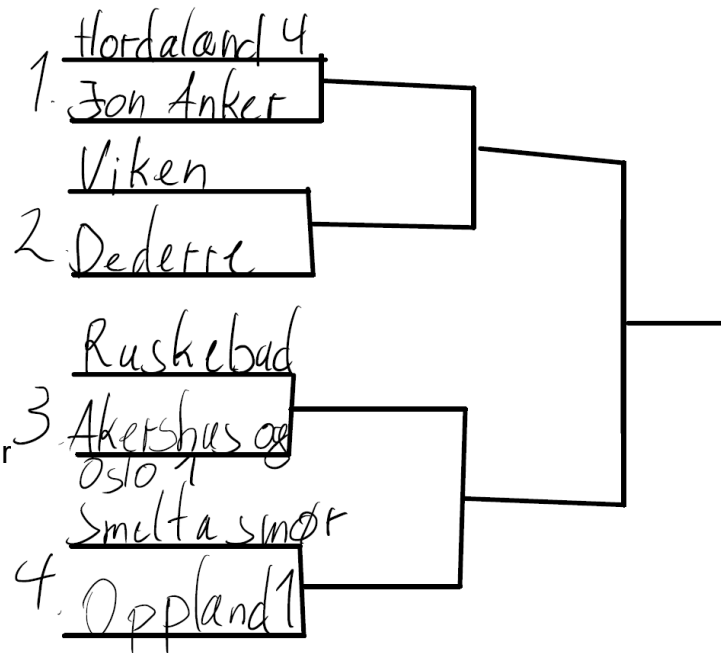

Kvartfinale 4: Bane 4, Oppland 2 er dommar

Semifinalar

Semifinale 1: Bane 1, tapar i kvartfinale 1 er dommar

Semifinale 2: Bane 2, tapar i kvartfinale 3 er dommar

Finale

Finale: Bane 1, Hans Ole Hatle er dommar